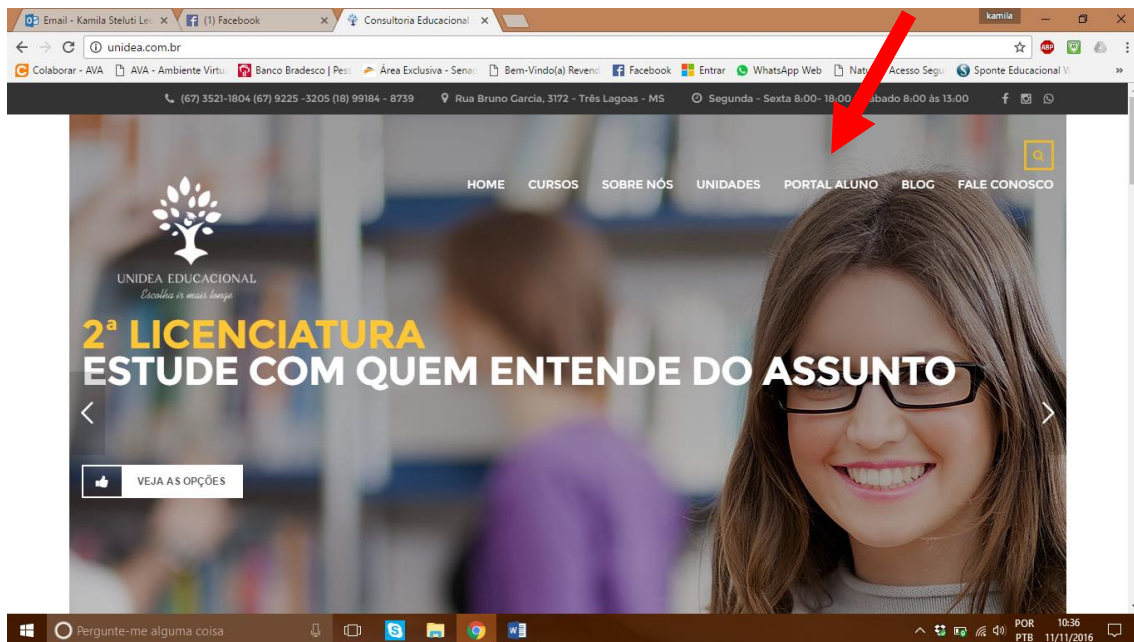

TUTORIAL DE ACESSO AO AVA

Acessar o Google Chrome, ou explorer, ou monzila, ou edge.

Colocar o endereço de acesso: www.unidea.com.br

Clicar em: PORTAL DO ALUNO

SELECIONAR O ÍCONE LICENCIATURA/R2

VAI ABRIR ESTA PÁGINA