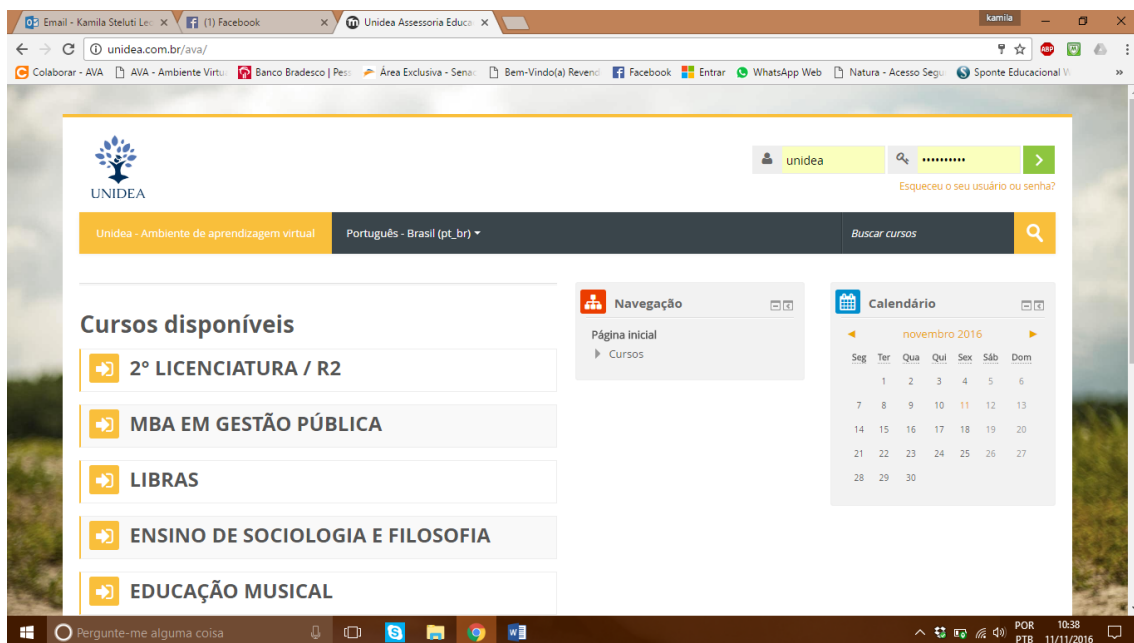

TUTORIAL DE ACESSO AO AVA

Acessar o Google Chrome, ou explorer, ou monzila, ou edge.

Colocar o endereço de acesso: www.unidea.com.br

Clicar em: PORTAL DO ALUNO

SELECIONAR O ÍCONE LICENCIATURA/R2

VAI ABRIR ESTA PÁGINA

UNIDEA

unidea

Esqueceu o seu usuário ou senha?

Unidea - Ambiente de aprendizagem virtual Português - Brasil (pt_br) Buscar cursos

Cursos disponíveis

- 2º LICENCIATURA / R2
- MBA EM GESTÃO PÚBLICA
- LIBRAS
- ENSINO DE SOCIOLOGIA E FILOSOFIA
- EDUCAÇÃO MUSICAL